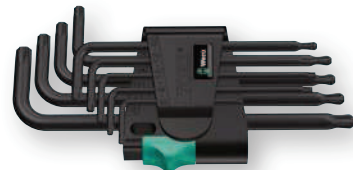

967/9 TX 1 TORX® Stiftsleutelset, BlackLaser

9-delig, in tweecomponenten vouwclip

Toepassing: TORX®

Uitvoering: Blacklaser, rond

Aandrijving: TORX® aan korte zijde, TORX®-Kogelkop aan lange zijde

05024242001	
♻️♻️	967 PKL 1 x TX 8x76¹⁾; 1 x TX 9x79¹⁾; 1 x TX 10x85¹⁾; TORX® 1 x TX 15x90; 1 x TX 20x96; 1 x TX 25x104; 1 x TX 27x112; 1 x TX 30x122; 1 x TX 40x132

¹⁾ Levering zonder kogelkop aan lange zijde.

967/9 TX 1 SB Stiftsleutelset, BlackLaser

		4013288
05073598001		106438
♻️♻️	967 PKL TORX® 1 x TX 8x76¹⁾; 1 x TX 9x79¹⁾; 1 x TX 10x85¹⁾; 1 x TX 15x90; 1 x TX 20x96; 1 x TX 25x104; 1 x TX 27x112; 1 x TX 30x122; 1 x TX 40x132