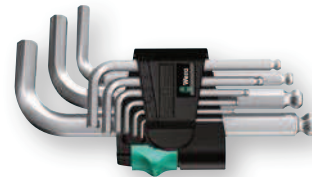

950/9 Hex-Plus 3 Stiftsleutelset, metrisch, verchromd

9-delig, tweecomponenten vouwclip

Toepassing: Binnenzeskant

Uitvoering: Verchromd

Pasvorm: Hex-Plus, Zeskant-kogelkop aan lange zijde

05133163001		
○	950 PKS	1 x 1,5x50¹⁾; 1 x 2,0x56; 1 x 2,5x63; 1 x 3,0x71; 1 x 4,0x80; 1 x 5,0x90; 1 x 6,0x100; 1 x 8,0x112; 1 x 10,0x125

¹⁾ Conventioneel zeskant-profiel