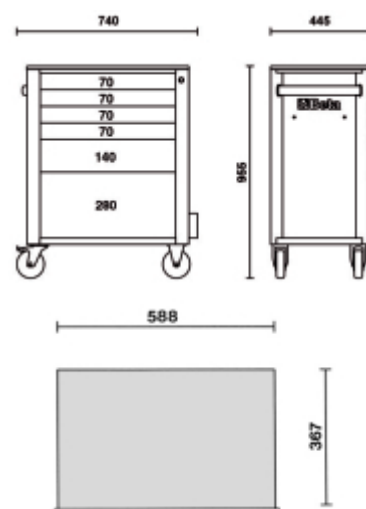

C24S/6

Mobile roller cab with six drawers

Belangrijkste kenmerken:

- Zes laden (588x367 mm) kogelgelagerde geleiding:
- 4 laden, 70 mm hoog
- 1 lade, 140 mm hoog
- 1 lade, 280 mm hoog
- Laden bodems beschermd door rubber mat.
- Vier wielen 125 mm in Ø:
- 2 vaste en 2 zwenkwielen (een met rem).
- Centraal veiligheidsslot aan voorzijde.
- Statisch laad vermogen: 800 kg.
- Thermoplastisch werkblad geschikt voor opzetkisten C22S, C23S, C23SC en C23ST.
- Geïntegreerde spuitbushouder aan zijkant.
- Papierrolhouder 2400S-R/PC optioneel leverbaar.

 55 kg

		art.
	024002061	C24S/6-O
	024002062	C24S/6-G
	024002063	C24S/6-R