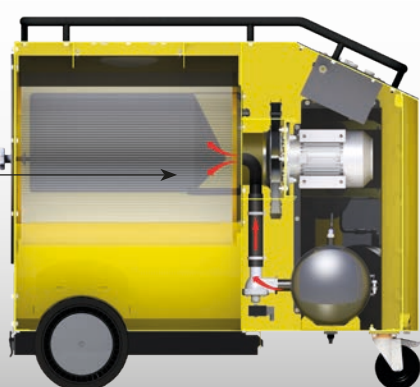

EEN VOLLEDIGE OPLOSSING

De MobilePro is een lasrookafzuiger voor professionele lassers die behoefte hebben aan een flexibele oplossing. De mobiele filterunits van Plymovent zijn ontworpen om op locatie lasrook af te zuigen in kleinere ruimten en ruimten die moeilijk bereikbaar zijn voor vaste afzuigsystemen, bijvoorbeeld in het midden van een werkplaats of juist in een afgelegen hoek. Deze robuuste mobiele unit is voorzien van een ergonomische handgreep en vier wielen, waarvan twee zwenkwielen, om eenvoudige verplaatsing mogelijk te maken. De MobilePro is geschikt voor een groot aantal lastoepassingen zoals MIG, MAG, TIG, GMAW, FCAW en elektrodelassen. Vanzelfsprekend kunnen de flexibele afzuigarmen van Plymovent, de 3 en 4 meter KUA afzuigarm en de Economy Arm, op de MobilePro worden gemonteerd om de benodigde lengte te bereiken.

WERKBEREIK

A	KUA-2/S	
B	KUA-3/S	EA-3/S
C	KUA-4/S	EA-4/S

EIGENSCHAPPEN MOBILEPRO

Zelfreinigende Ram-Air™
pulsversterker voor betere
reiniging, langere levensduur
van het filter en minder
drukverlies

Ventilator 1,1 kW voor
krachtige afzuiging

NIEUW Optieel:
5 m²/55 ft² HEPA filter cassette
2 x filter classification H14

GELUIDSABSOBERENDE BEHUIZING DOOR SILENTFLOW™

De MobilePro is uitgerust met een geïntegreerde ventilator die in een SilentFlow™ geluidsabsorberende behuizing is geplaatst. SilentFlow™ vermindert zowel mechanische geluiden als het geluid van de luchtstroom van de ventilator door gebruik te maken van een innovatieve luchtgeleiding, akoestische panelen en speciaal ontworpen uitblaas.

LAGE OPERATIONELE KOSTEN DOOR RAM-AIR™

De MobilePro is een mobiele filterunit met ingebouwde ventilator. Het uiterst effectieve filterpatroon is zelfreinigend door middel van de geïntegreerde RamAir™ pulse amplifier, die werkt met een externe persluchtvoorziening. De resultaten zijn indrukwekkend: minder drukverlies, lager perslucht- en energieverbruik, Ram-Air™ leidt tot lagere operationele kosten.