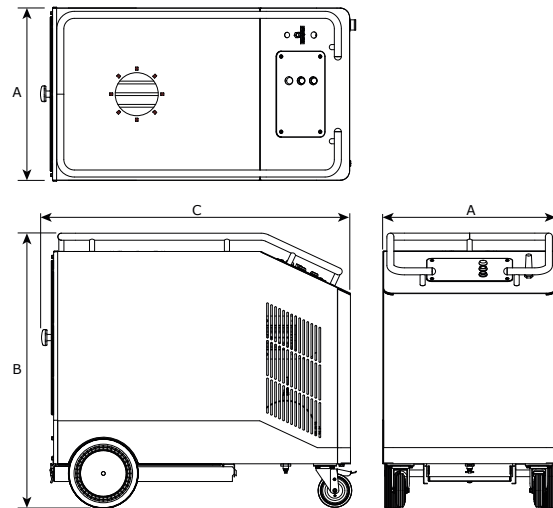

TECHNISCHE SPECIFICATIES

Filteroppervlak*	20 m²		
Afzuigcapaciteit	Max. 1200 m³/uur		
Filtermateriaal*	100% BiCo polyester		
Filterpatroon	Wasbaar		
Motor	115V/1-fase/60Hz (Canada)		
	230V/1-fase/50Hz		
	400V/3-fase/50Hz + N		
Geschikte afzuigarmen	KUA-2/S	KUA-3/S	KUA-4/S
	EA-3/S	EA-4/S	
Optie	HL-20/24-160 halogeen werkverlichting met bedieningselement		
Geluidsniveau	72 dB(A) volgens ISO 3746		
Gewicht	169 kg (excl. afzuigarm)		

*TECHNISCHE SPECIFICATIES MOBILEPRO MET IFA W3 CERTIFICERING

Filteroppervlak	10 m²		
Filtermateriaal	BiCo polyester drager met PTFE membraan		
Motor	400V/3-fase/50Hz + N		

Certificering IFA W3 aangevraagd

AFMETINGEN

	mm
A	646
B	1024
C	1150

PLYMOVENT®

clean air at work

International Distributor Sales

Plymovent Group BV

P.O. Box 9350

1800 GJ Alkmaar

The Netherlands

T +31 (0)72 7504 600

F +31 (0)72 5644 469

E export@plymovent.com

PLYMOVENT BIEDT TOTAAL-OPLOSSINGEN VOOR LUCHTREINIGING

Plymovent heeft 40 jaar ervaring op het gebied van luchtreiniging. Wij hebben uitgebreide kennis van afzuiging en filtratie van lasrook en olienevel in de metaalverwerkende industrie. Daarnaast zijn wij gespecialiseerd in het afzuigen van uitlaatgassen uit voertuigen.

Uw erkende Plymovent distributeur:

Plymovent vindt de lucht die u inademt belangrijk. We bieden producten, systemen en diensten aan voor schone lucht in uw werkomgeving, waar ook ter wereld.

Wij respecteren het milieu en leveren hoogwaardige producten. Onze jarenlange ervaring, expertise en klantgerichtheid stellen ons in staat om exact die oplossing te leveren die u nodig heeft.

Plymovent behoudt zich het recht voor ontwerpwijzigingen aan te brengen.

www.plymovent.nl