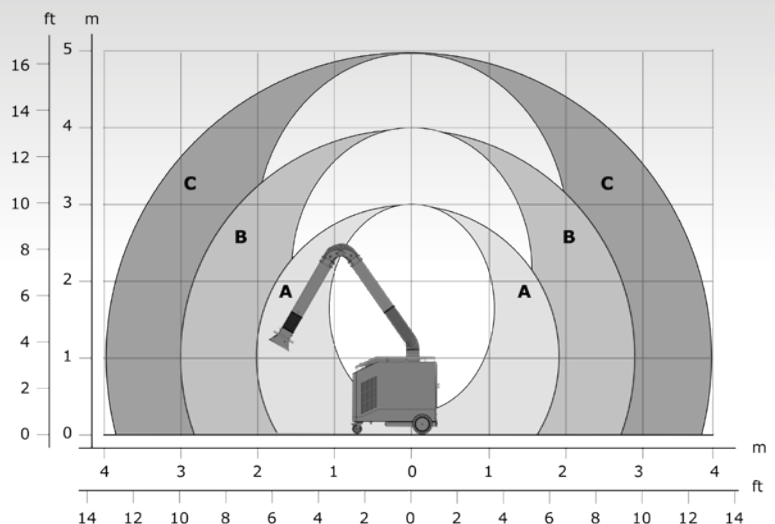

WERKBEREIK

A	KUA-2/S	
B	KUA-3/S	EA-3/S
C	KUA-4/S	EA-4/S