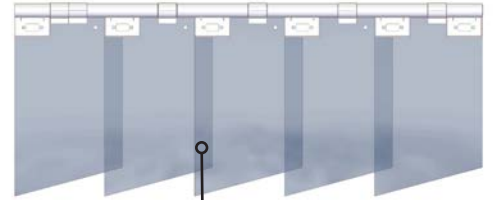

## VAST

OP DE DAGMAAT

IN DE DAGMAAT

VERSCHUIFBAAR VOOR DE DAG MONTAGE

Benodigde ruimte bij verschuifbaar is 2 maal de breedte van de lamelafscherming !

33% / 5cm Overlapping

66% / 10cm Overlapping  
\*(vanaf 2.0mtr hoogte)