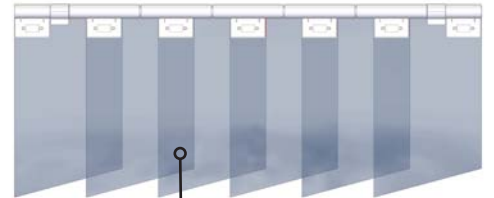

## VAST

OP DE DAGMAAT

IN DE DAGMAAT

VERSCHUIFBAAR VOOR DE DAG MONTAGE

Benodigde ruimte bij verschuifbaar is 2 maal de breedte van de lamelafscherming !

33% / 5cm Overlapping

66% / 10cm Overlapping  
\*(vanaf 2.0mtr hoogte)