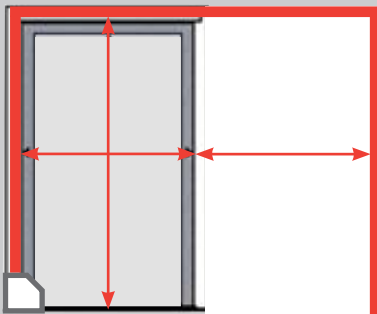

## AFMETINGEN

Hoogte ..... mm

Breedte ..... mm

## VAST

OP DE DAGMAAT

IN DE DAGMAAT

VERSCHUIFBAAR VOOR DE DAG MONTAGE

Benodigde ruimte bij verschuifbaar is 2 maal de breedte van de lamelafscherming !

33% / 5cm Overlapping

66% / 10cm Overlapping  
\*(vanaf 2.0mtr hoogte)