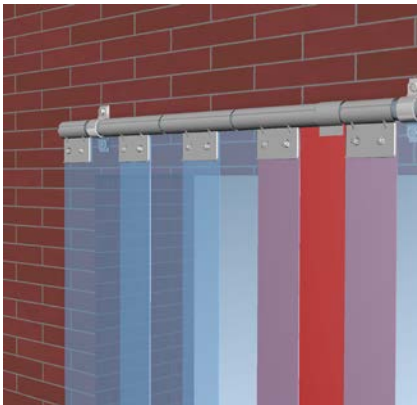

Opening / doorgang:

▶ Vast op de dagmaat