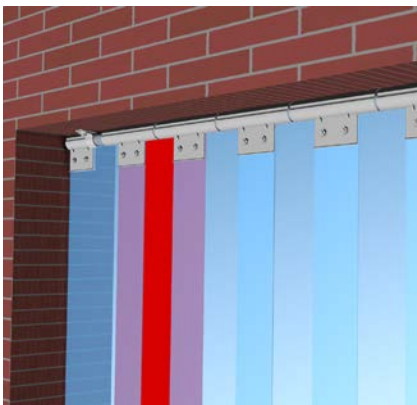

▶ Vast in de dag

CEPRO - PROTECTING PEOPLE AT WORK

CEPRO richt werkplekken veilig in en beschermt mensen van diverse **WEERSINVLOEDEN**. Het inrichten van een juiste werkplek is onontbeerlijk voor een goede bedrijfsvoering.

TOCHTLAMELLEN

De uitgebreide jarenlange expertise op het gebied van veiligheid en werkomstandigheden brengt CEPRO samen in de productcategorie **TOCHTLAMELLEN** voor **TOCHTAFSCHERMING** oplossingen.

WAAROM CEPRO TOCHTLAMELLEN?

De lamellen zijn leverbaar in verschillende afmetingen, diktes alsmede in een extra koude bestendige kwaliteit voor toepassingen in koelhuizen en vriesruimtes.

CEPRO kleurloos transparante lamellen zijn bedoeld als afscherming tegen tocht alsmede voor stof, vocht, koude, warmte en geluid en toepasbaar voor:

Voorkomen van tocht

Beperken van warmte- & koudeverlies

Besparing energiekosten

Beperken van koudeverlies

Voorkomen van vocht