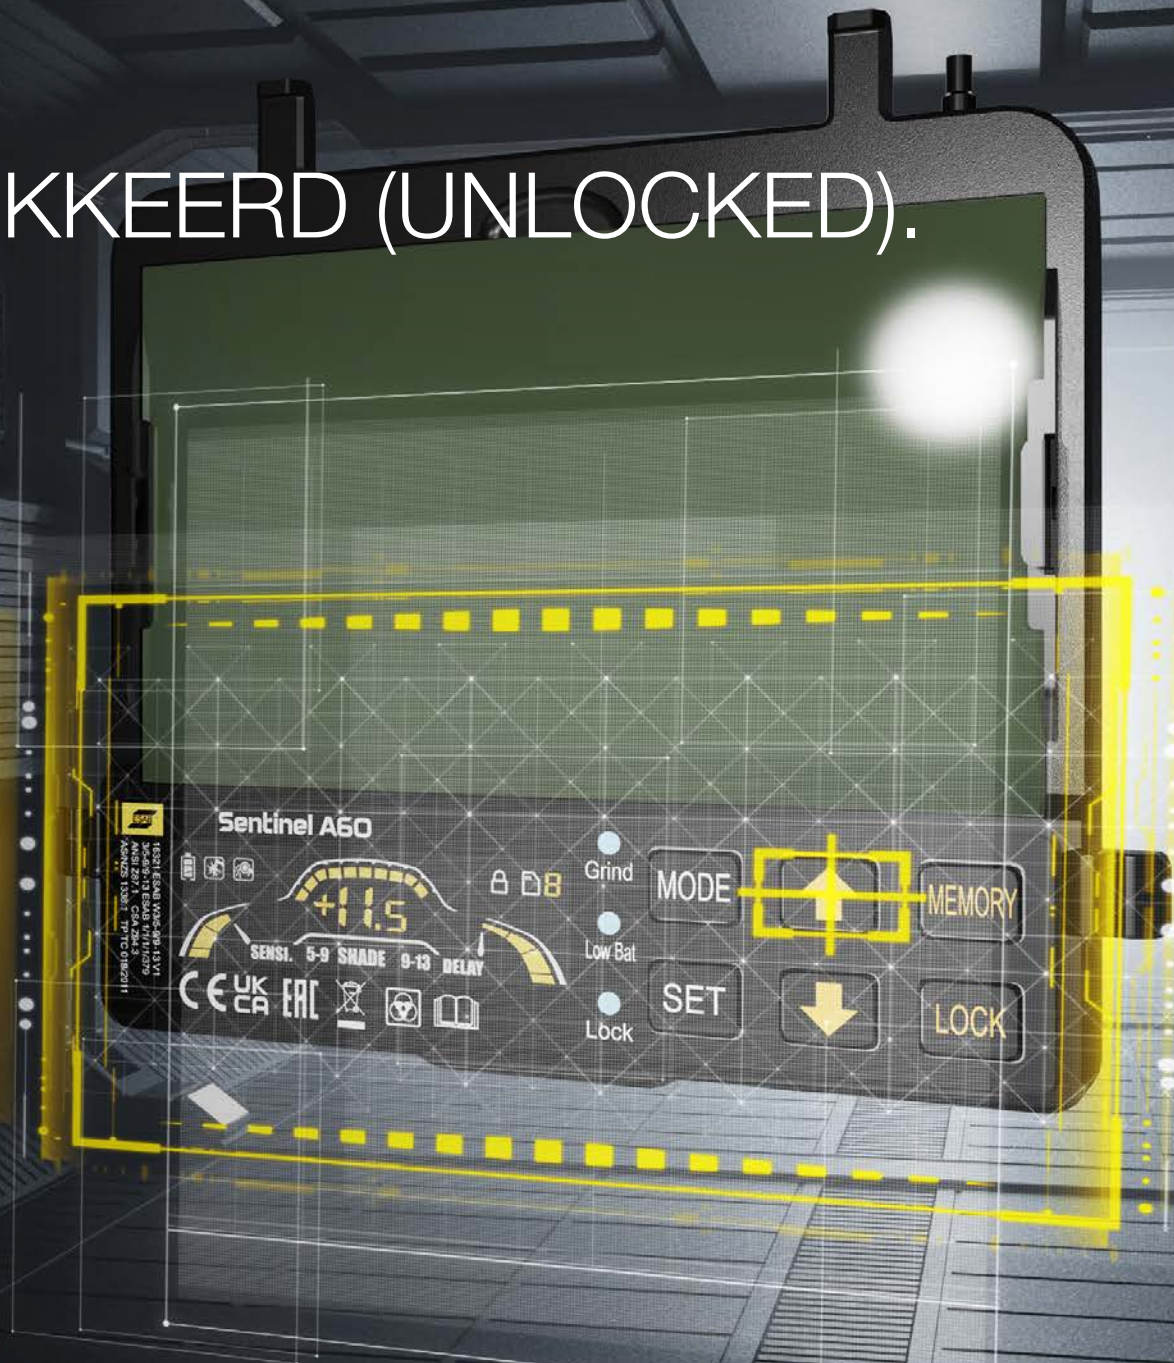

# VERBETERDE OPTIEK.

De Sentinel A60 is gericht op een beter zicht. Die verbeterde visie is iets waar u echt van gaat houden.

- **40% groter weergavegebied** (4,65 inch x 2,80 inch) voor een bredere kijk op uw werk
- **Nieuw ontworpen ADF levert onder elke hoek een perfecte 1/1/1/1 EN optische helderheid**
- **Ultraheldere ADF met ware kleuren** Vermindert vermoeidheid van de ogen en u helpt bij het opmerken van veranderingen en onzuiverheden in de boog
- **3/5-13 shade bereik** instelbaar in digitale stappen van halve waarden om uw zicht te verfijnen
- **Vier supersnelle boogdetectiesensoren** voor automatische boogherkenning in elke werkomgeving

# NIEUWE INTERFACE NIET GEBLOKKEERD (UNLOCKED).

De controle die u nodig heeft om uw laswerk nog beter te krijgen is binnen handbereik.

- **Helder, tweekleurig led-display** zodat u gemakkelijk ziet, ook bij weinig licht
- **Nieuw grafisch display** voor gevoeligheids- en vertraginginstellingen
- **Zorgvuldig uit elkaar geplaatste drukknoppen** werkt gemakkelijker met handschoenen aan!
- **Tot negen programmeerbare ADF-geheugeninstellingen** om snel instellingen op te slaan en te openen